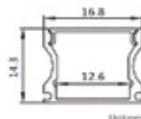

AJ-PFA-002-02