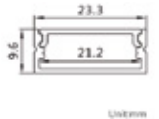

AJ-PFA-002-04