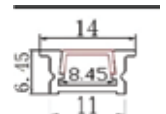

AJ-PFA-001-22