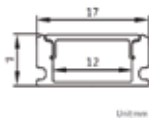

AJ-PFA-002-01