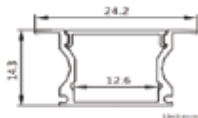

AJ-PFA-001-02